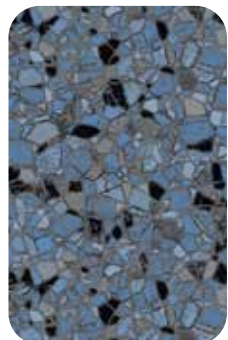

**COBALT FUSION**  
20 or 27 Mil

**ECLIPSE AMBER**  
27 Mil Only

**BLUE MOSAIC**  
20 or 27 Mil

**PARTHENON**  
20 or 27 Mil

**ROYAL AMBER**  
27 Mil Only

**STARDUST BLUE**  
27 Mil Only

**BLUE CYPRESS**  
27 Mil Only

**MYSTIC LIGHT BLUE**  
27 Mil Only

**ROYAL PRISM**  
27 Mil Only

**SEAGLASS**  
20 or 27 Mil

**GREY CRYSTAL**  
27 Mil Only

**GREY CYPRESS**  
27 Mil Only

**GREY MOSAIC**  
27 Mil Only

**OBSIDIAN**  
27 Mil Only